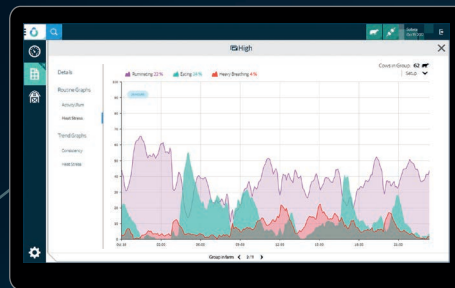

Η/Υ

Ο Η/Υ συνδέεται άμεσα στο SenseHub™ με δυνατότητα πρόσβασης μέσω του γραφικού περιβάλλοντος του περιηγητή είτε μέσω της εφαρμογής.

Controller

Η διπλή κεραία που διαθέτει ο controller του SenseHub™ λαμβάνει τα δεδομένα απευθείας από τους αισθητήρες και τα επεξεργάζεται πριν τα ανεβάσει στο 'σύννεφο'.

cSense™ Flex Tag

Καινοτομία που συνεχώς
εξελισσεται

eSense™ Flex Tag

Η καλύτερη καινοτομία σε
μόλις **25 γραμμάρια**

Η πιο προηγμένη τεχνολογία παρακολούθησης

Αρχική

Θερμική καταπόνηση του γκρουπ

Κάρτα αγελάδας – Αρχεία ΤΣ

Κάρτα αγελάδας – Γράφημα υγείας

Κάρτα αγελάδας – Αρχεία συμβάντων

Κάρτα αγελάδας – Γράφημα Οίστρου

Τεχνικές προδιαγραφές

ΛΕΙΤΟΥΡΓΙΑ	SENSEHUB™
Ρυθμίσεις	Ένα κουτί που περιέχει τα πάντα
PoE	Ο SenseHub™ controller αντλεί ρεύμα από το καλώδιο δικτύου χωρίς να χρειάζεται εξτρά καλώδιο
Διπλή συμβατότητα tag	eSense™ Flex Tag, cSense™ Flex Tag
Μέγιστος αριθμός tag	Μέχρι 1.000
Χρόνος ζωής tag	Εκτιμώμενη ζωή μπαταρίας: eSense™ Flex Tag - 3 χρόνια, cSense™ Flex Tag - 7 χρόνια
Αναβάθμιση	Πλήρως αναβαθμίσιμο εξ αποστάσεως
Συνδεσιμότητα	Σύνδεση πολλών χρηστών σε διαφορετικές συσκευές
Ενσωμάτωση	Σύνδεσης με προγράμματα διαχείρισης
Επικοινωνία	2.4G Hz - 802.15.4 Κάλυψη της κεραίας του SenseHub™ Controller 200μ x 500μ