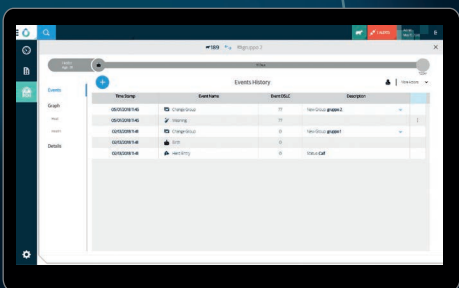

Κάρτα αγελάδας – Αρχεία συμβάντων