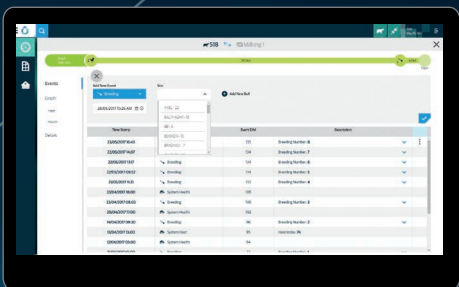

Η/Υ

Ο Η/Υ συνδέεται άμεσα στο SenseHub™ με δυνατότητα πρόσβασης μέσω του γραφικού περιβάλλοντος του περιηγητή είτε μέσω της εφαρμογής.

Controller

Η διπλή κεραία που διαθέτει ο controller του SenseHub™ λαμβάνει τα δεδομένα απευθείας από τους αισθητήρες και τα επεξεργάζεται πριν τα ανεβάσει στο 'σύννεφο'.

cSense™ Flex Tag

Αυτή η καταξιωμένη τεχνολογία συνεχώς βελτιώνεται. Οι ενημερώσεις του λογισμικού γίνονται μέσω το SenseHub™ controller.

eSense™ Flex Tag

Καταξιωμένη τεχνολογία σε ένα ελαφρύ και εύκολο στην χρήση αξιόπιστο ενώτιο.

cSense™ Flex Tag

Καινοτομία που συνεχώς
εξελισσεται

eSense™ Flex Tag

Η καλύτερη καινοτομία σε
μόλις **25 γραμμάρια**

Η πιο προηγμένη τεχνολογία παρακολούθησης

Αρχική

Θερμική καταπόνηση του γκρουπ

Κάρτα αγελάδας – Αρχεία ΤΣ