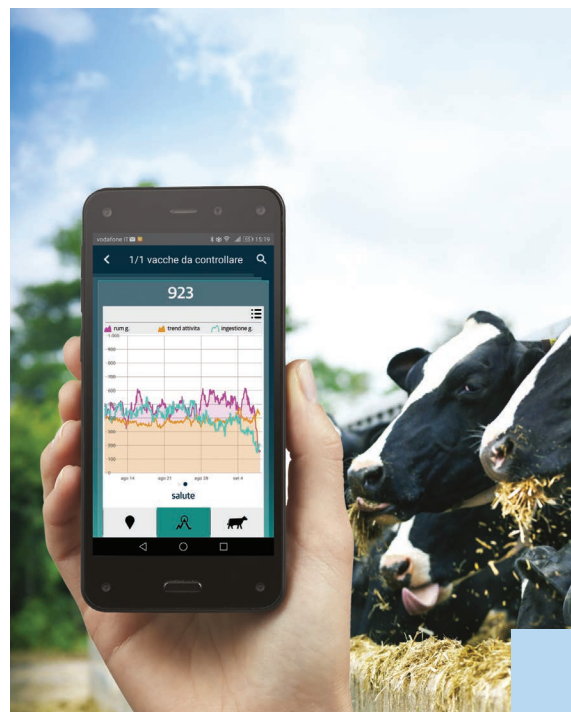

ΕΥΕΛΙΞΙΑ

Διαβάθμιση επιπέδων

Το SenseHub™ προσαρμόζεται σε κάθε είδους διαχείριση προσφέροντας διαφορετικά επίπεδα ανάλογα με τις απαιτήσεις

Starter

Διαχείριση αναπαραγωγής

Advanced

Παρακολούθηση υγείας σε ατομικό επίπεδο

Premium

Παρακολούθηση συμπεριφοράς γκρουπ.

Young Stock

Παρακολούθηση της υγείας των νεαρών ζώων

Επιλογές ηλ. συσκευών

Δυνατότητα χρήσης της δικής σας συσκευής είτε οθόνης επαφής. Η δυνατότητα ταυτόχρονης σύνδεσης πολλαπλών συσκευών αυξάνει την αποτελεσματικότητα.

Smartphones

Tablets

SenseHub™ - Touch Screen Panel

ΣΥΝΔΕΣΗ
ΠΟΛΛΑΠΛΩΝ
ΧΡΗΣΤΩΝ