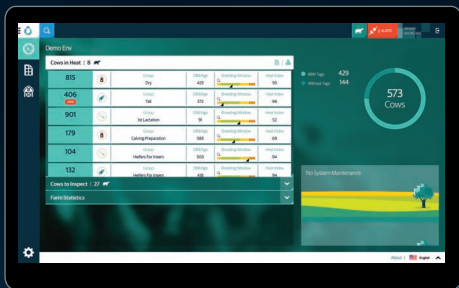

cSense™ Flex Tag

Καινοτομία που συνεχώς
εξελισσεται

eSense™ Flex Tag

Η καλύτερη καινοτομία σε
μόλις **25 γραμμάρια**

Η πιο προηγμένη τεχνολογία παρακολούθησης

Αρχική

Θερμική καταπόνηση του γκρουπ

Κάρτα αγελάδας – Αρχεία ΤΣ

Κάρτα αγελάδας – Γράφημα υγείας

Κάρτα αγελάδας – Αρχεία συμβάντων

Κάρτα αγελάδας – Γράφημα Οίστρου

Τεχνικές προδιαγραφές

ΛΕΙΤΟΥΡΓΙΑ	SENSEHUB™
Ρυθμίσεις	Ένα κουτί που περιέχει τα πάντα
PoE	Ο SenseHub™ controller αντλεί ρεύμα από το καλώδιο δικτύου χωρίς να χρειάζεται εξτρά καλώδιο
Διπλή συμβατότητα tag	eSense™ Flex Tag, cSense™ Flex Tag
Μέγιστος αριθμός tag	Μέχρι 1.000
Χρόνος ζωής tag	Εκτιμώμενη ζωή μπαταρίας: eSense™ Flex Tag - 3 χρόνια, cSense™ Flex Tag - 7 χρόνια
Αναβάθμιση	Πλήρως αναβαθμίσιμο εξ αποστάσεως
Συνδεσιμότητα	Σύνδεση πολλών χρηστών σε διαφορετικές συσκευές
Ενσωμάτωση	Σύνδεσης με προγράμματα διαχείρισης
Επικοινωνία	2.4G Hz - 802.15.4 Κάλυψη της κεραίας του SenseHub™ Controller 200μ x 500μ