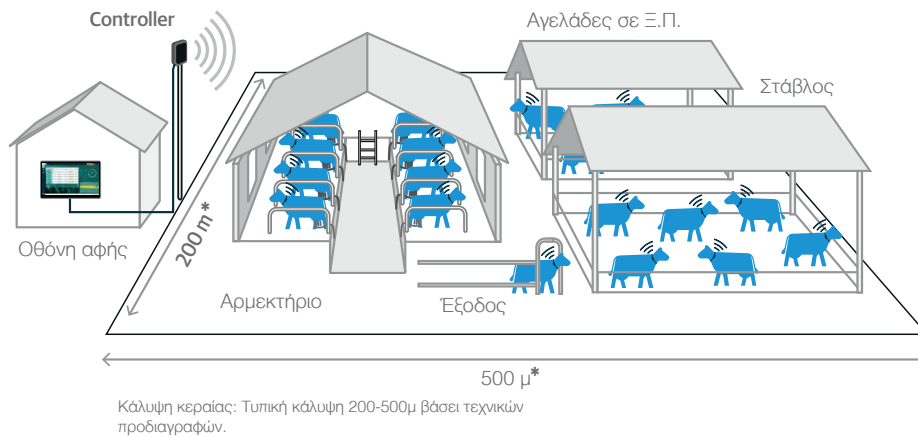

Κάρτα αγελάδας – Γράφημα υγείας

Κάρτα αγελάδας – Αρχεία συμβάντων

Κάρτα αγελάδας – Γράφημα Οίστρου

Τεχνικές προδιαγραφές

ΛΕΙΤΟΥΡΓΙΑ	SENSEHUB™
Ρυθμίσεις	Ένα κουτί που περιέχει τα πάντα
PoE	Ο SenseHub™ controller αντλεί ρεύμα από το καλώδιο δικτύου χωρίς να χρειάζεται εξτρά καλώδιο
Διπλή συμβατότητα tag	eSense™ Flex Tag, cSense™ Flex Tag
Μέγιστος αριθμός tag	Μέχρι 1.000
Χρόνος ζωής tag	Εκτιμώμενη ζωή μπαταρίας: eSense™ Flex Tag - 3 χρόνια, cSense™ Flex Tag - 7 χρόνια
Αναβάθμιση	Πλήρως αναβαθμίσιμο εξ αποστάσεως
Συνδεσιμότητα	Σύνδεση πολλών χρηστών σε διαφορετικές συσκευές
Ενσωμάτωση	Σύνδεσης με προγράμματα διαχείρισης
Επικοινωνία	2.4G Hz - 802.15.4 Κάλυψη της κεραίας του SenseHub™ Controller 200μ x 500μ