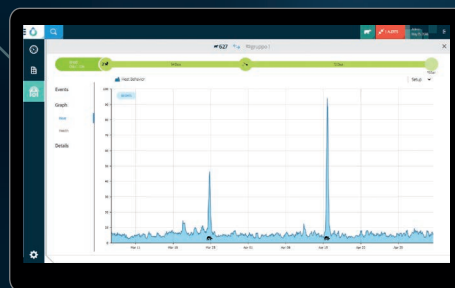

Η/Υ

Ο Η/Υ συνδέεται άμεσα στο SenseHub™ με δυνατότητα πρόσβασης μέσω του γραφικού περιβάλλοντος του περιηγητή είτε μέσω της εφαρμογής.

Controller

Η διπλή κεραία που διαθέτει ο controller του SenseHub™ λαμβάνει τα δεδομένα απευθείας από τους αισθητήρες και τα επεξεργάζεται πριν τα ανεβάσει στο 'σύννεφο'.

cSense™ Flex Tag

Καινοτομία που συνεχώς
εξελισσεται

eSense™ Flex Tag

Η καλύτερη καινοτομία σε
μόλις **25 γραμμάρια**

Η πιο προηγμένη τεχνολογία παρακολούθησης

Αρχική

Θερμική καταπόνηση του γκρουπ

Κάρτα αγελάδας – Αρχεία ΤΣ

Κάρτα αγελάδας – Γράφημα υγείας

Κάρτα αγελάδας – Αρχεία συμβάντων

Κάρτα αγελάδας – Γράφημα Οίστρου

Τεχνικές προδιαγραφές

ΛΕΙΤΟΥΡΓΙΑ	SENSEHUB™
Ρυθμίσεις	Ένα κουτί που περιέχει τα πάντα
PoE	Ο SenseHub™ controller αντλεί ρεύμα από το καλώδιο δικτύου χωρίς να χρειάζεται εξτρά καλώδιο
Διπλή συμβατότητα tag	eSense™ Flex Tag, cSense™ Flex Tag
Μέγιστος αριθμός tag	Μέχρι 1.000
Χρόνος ζωής tag	Εκτιμώμενη ζωή μπαταρίας: eSense™ Flex Tag - 3 χρόνια, cSense™ Flex Tag - 7 χρόνια
Αναβάθμιση	Πλήρως αναβαθμίσιμο εξ αποστάσεως
Συνδεσιμότητα	Σύνδεση πολλών χρηστών σε διαφορετικές συσκευές
Ενσωμάτωση	Σύνδεσης με προγράμματα διαχείρισης
Επικοινωνία	2.4G Hz - 802.15.4 Κάλυψη της κεραίας του SenseHub™ Controller 200μ x 500μ