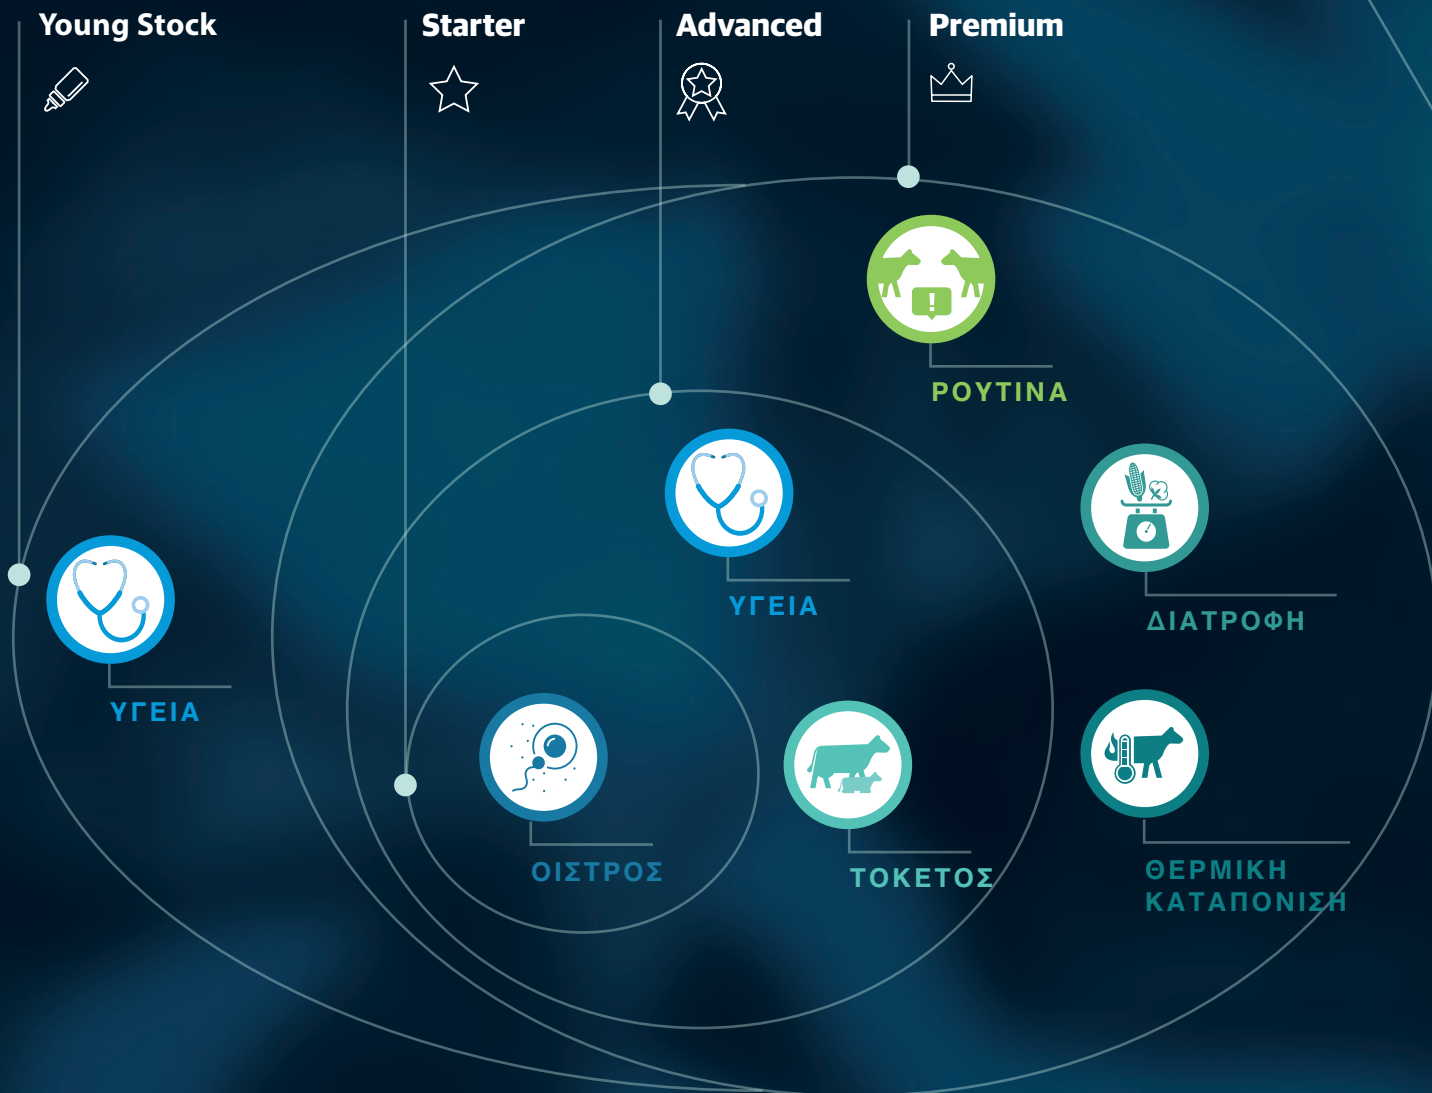

Smartphones

Tablets

SenseHub™ - Touch Screen Panel

ΣΥΝΔΕΣΗ
ΠΟΛΛΑΠΛΩΝ
ΧΡΗΣΤΩΝ

ΕΥΚΟΛΙΑ

Εύκολη εγκατάσταση και ρύθμιση

Η εγκατάσταση απαιτεί ένα μόνο καλώδιο. Με την ευκολία στην ρύθμιση μπορείτε να χρησιμοποιείτε το SenseHub™ από την πρώτη μέρα.

Προσαρμόζεται στην εκτροφή σας

Αρθρωτή και επεκτάσιμη λύση προσαρμόζεται στις ανάγκες της φάρμας σας.

Απλό και αποτελεσματικό

Το SenseHub™ υποστηρίζει την εργασία σας από την πρώτη μέρα απλά διαγράμματα και ειδοποιήσεις παρέχοντας την πληροφορία γρήγορα και εύκολα.

Ακαδημία SenseHub™

Ενσωματωμένη στο περιβάλλον χρήσης του SenseHub™ βρίσκεται μία σειρά από βίντεο, άρθρα και οδηγίες πάντα διαθέσιμα στον χρήστη.

Κύρια οφέλη από το SenseHub™

ΟΙΣΤΡΟΣ

Το SenseHub™ παρέχει ακριβείς πληροφορίες για τη διαχείριση της αναπαραγωγής. Αναγνωρίζει τα στάδια του οίστρου και υποδεικνύει με ακρίβεια την κατάλληλη ώρα για σπερματέγχυση.

ΝΕΟΣ ΔΕΙΚΤΗΣ ΟΙΣΤΡΟΥ

Ο καινοτόμος Δείκτης Οίστρου παρέχει πληροφορίες για τη συμπεριφορά του ζώου με βάση την κινητικότητα τον μηρυκασμό και την λήψη τροφής. Με ακριβείς πληροφορίες εξασφαλίζει καλύτερο δείκτη γονιμότητας.