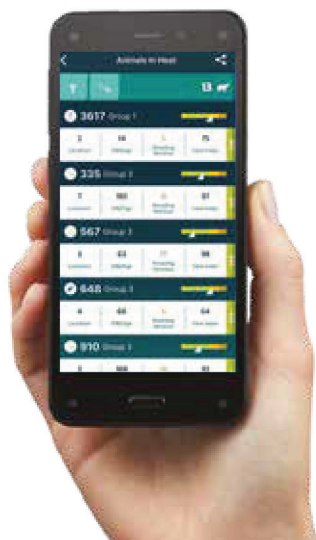

Κτηνιατρικά φάρμακα | Διατροφή | Γενετική | Ζωοτεχνία | Σήμανση ζώων

ΚΕΝΤΡΙΚΑ ΘΕΣΣΑΛΟΝΙΚΗΣ
Άγιος Αθανάσιος, τκ 57003
T +30 2310701260
F +30 2310701191
info@agroktinotrofiki.gr

ΛΑΡΙΣΑ
6ο χιλ. Π.Ε.Ο. Λάρισας-Φαρσάλων
τκ 41500
T & F +30 2410660390
larisa@agroktinotrofiki.gr

www.agroktinotrofiki.gr

#agroktinotrofiki
 agroktinotrofiki

ΑΓΡΟΚΤΗΝΟΤΡΟΦΙΚΗ